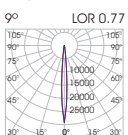

| Model  | Shape                                   | Luminaire Colour:                      | Lamp Holder          | Accessories   |
|--|---|--|----------------------|---|
| <b>WHISPER TR DEEP LL</b><br><i>(WHISPER TR DEEP LL)</i> | Round <i>(RD)</i><br>Square <i>(SQ)</i> | White <i>(WH)</i><br>Black <i>(BL)</i> | GU10 (max 7.5W) (G1) | <p><b>COVER</b></p> <p>Standard (0x)<br/>Honeycomb (1x)<br/>Linear Spread (2x)<br/>Softening Lens (3x)</p> <p><b>IP RATE</b></p> <p>IP20 (x0)<br/>IP54 (x1)</p> <p>(XX)</p> |

Ordering Code Example:  
WHISPER TR DEEP LL-RD-WW-G-1-10

LD7

ST6/ ST12/ ST18/ WD6 /WD12 /TW6 /TW12

WHISPER RD BL

WHISPER SQ BL

NB6/ NB8

WHISPER RD BL

ZM6/ ZM13

WHISPER RD BL

**WHISPER TR Round**

**WHISPER TR DEEP Round**

**WHISPER TR Square**

**WHISPER TR DEEP Square**