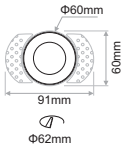

| Model  | Shape                                   | Luminaire Colour:                      | Lamp Holder          | Accessories   |
|--|---|--|----------------------|---|
| <b>WHISPER TR DEEP LL</b><br><i>(WHISPER TR DEEP LL)</i> | Round <i>(RD)</i><br>Square <i>(SQ)</i> | White <i>(WH)</i><br>Black <i>(BL)</i> | GU10 (max 7.5W) (G1) | <p><b>COVER</b></p> <p>Standard (0x)<br/>Honeycomb (1x)<br/>Linear Spread (2x)<br/>Softening Lens (3x)</p> <p><b>IP RATE</b></p> <p>IP20 (x0)<br/>IP54 (x1)</p> <p>(XX)</p> |

Ordering Code Example:  
WHISPER TR DEEP LL-RD-WW-G-1-10

LD7

ST6/ ST12/ ST18/ WD6 /WD12 /TW6 /TW12

WHISPER RD BL

WHISPER SQ BL

NB6/ NB8

WHISPER RD BL

ZM6/ ZM13

WHISPER RD BL

**WHISPER TR Round**

**WHISPER TR DEEP Round**

**WHISPER TR Square**

**WHISPER TR DEEP Square**