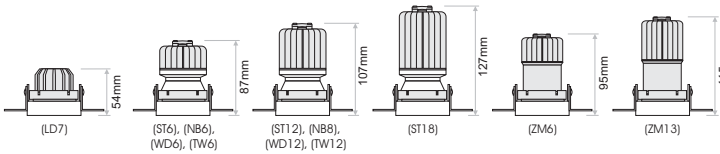

| Model  | Shape                                   | Luminaire Colour:                      | Lamp Holder          | Accessories   |
|--|---|--|----------------------|---|
| <b>WHISPER TR DEEP LL</b><br><i>(WHISPER TR DEEP LL)</i> | Round <i>(RD)</i><br>Square <i>(SQ)</i> | White <i>(WH)</i><br>Black <i>(BL)</i> | GU10 (max 7.5W) (G1) | <p><b>COVER</b></p> <p>Standard (0x)<br/>Honeycomb (1x)<br/>Linear Spread (2x)<br/>Softening Lens (3x)</p> <p><b>IP RATE</b></p> <p>IP20 (x0)<br/>IP54 (x1)</p> <p>(XX)</p> |

Ordering Code Example:  
WHISPER TR DEEP LL-RD-WW-G-1-10

LD7

ST6/ ST12/ ST18/ WD6 /WD12 /TW6 /TW12

WHISPER RD BL

WHISPER SQ BL

NB6/ NB8

WHISPER RD BL

ZM6/ ZM13

WHISPER RD BL

**WHISPER TR Round**

**WHISPER TR DEEP Round**

**WHISPER TR Square**

**WHISPER TR DEEP Square**