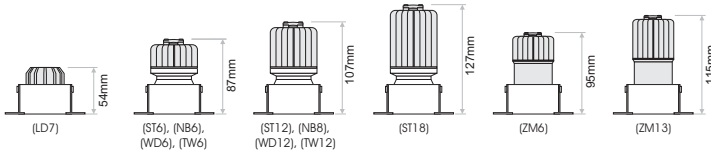

| Model  | Shape                                   | Luminaire Colour:                      | Lamp Holder          | Accessories   |
|--|---|--|----------------------|---|
| <b>WHISPER TR DEEP LL</b><br><i>(WHISPER TR DEEP LL)</i> | Round <i>(RD)</i><br>Square <i>(SQ)</i> | White <i>(WH)</i><br>Black <i>(BL)</i> | GU10 (max 7.5W) (G1) | <p><b>COVER</b></p> <p>Standard (0x)<br/>Honeycomb (1x)<br/>Linear Spread (2x)<br/>Softening Lens (3x)</p> <p><b>IP RATE</b></p> <p>IP20 (x0)<br/>IP54 (x1)</p> <p>(XX)</p> |

Ordering Code Example:  
WHISPER TR DEEP LL-RD-WW-G-1-10

LD7

ST6/ ST12/ ST18/ WD6 /WD12 /TW6 /TW12

WHISPER RD BL

WHISPER SQ BL

NB6/ NB8

WHISPER RD BL

ZM6/ ZM13

WHISPER RD BL

**WHISPER TR Round**

**WHISPER TR DEEP Round**

**WHISPER TR Square**

**WHISPER TR DEEP Square**