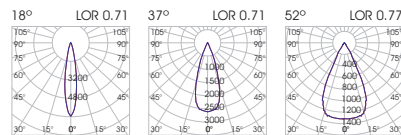

| Model  | Shape                                   | Luminaire Colour:                      | Lamp Holder          | Accessories   |
|--|---|--|----------------------|---|
| <b>WHISPER TR DEEP LL</b><br><i>(WHISPER TR DEEP LL)</i> | Round <i>(RD)</i><br>Square <i>(SQ)</i> | White <i>(WH)</i><br>Black <i>(BL)</i> | GU10 (max 7.5W) (G1) | <p><b>COVER</b></p> <p>Standard (0x)<br/>Honeycomb (1x)<br/>Linear Spread (2x)<br/>Softening Lens (3x)</p> <p><b>IP RATE</b></p> <p>IP20 (x0)<br/>IP54 (x1)</p> <p>(XX)</p> |

Ordering Code Example:  
WHISPER TR DEEP LL-RD-WW-G-1-10

LD7

ST6/ ST12/ ST18/ WD6 /WD12 /TW6 /TW12

WHISPER RD BL

WHISPER SQ BL

NB6/ NB8

WHISPER RD BL

ZM6/ ZM13

WHISPER RD BL

**WHISPER TR Round**

**WHISPER TR DEEP Round**

**WHISPER TR Square**

**WHISPER TR DEEP Square**