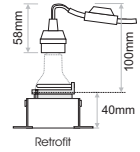

| Model  | Shape                                   | Luminaire Colour:                      | Lamp Holder          | Accessories   |
|--|---|--|----------------------|---|
| <b>WHISPER TR DEEP LL</b><br><i>(WHISPER TR DEEP LL)</i> | Round <i>(RD)</i><br>Square <i>(SQ)</i> | White <i>(WH)</i><br>Black <i>(BL)</i> | GU10 (max 7.5W) (G1) | <p><b>COVER</b></p> <p>Standard (0x)<br/>Honeycomb (1x)<br/>Linear Spread (2x)<br/>Softening Lens (3x)</p> <p><b>IP RATE</b></p> <p>IP20 (x0)<br/>IP54 (x1)</p> <p>(XX)</p> |

Ordering Code Example:  
WHISPER TR DEEP LL-RD-WW-G-1-10

LD7

ST6/ ST12/ ST18/ WD6 /WD12 /TW6 /TW12

WHISPER RD BL

WHISPER SQ BL

NB6/ NB8

WHISPER RD BL

ZM6/ ZM13

WHISPER RD BL

**WHISPER TR Round**

**WHISPER TR DEEP Round**

**WHISPER TR Square**

**WHISPER TR DEEP Square**