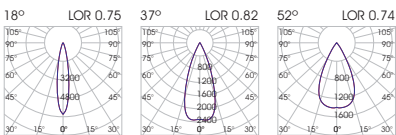

| Model  | Shape                                   | Luminaire Colour:                      | Lamp Holder          | Accessories   |
|--|---|--|----------------------|---|
| <b>WHISPER TR DEEP LL</b><br><i>(WHISPER TR DEEP LL)</i> | Round <i>(RD)</i><br>Square <i>(SQ)</i> | White <i>(WH)</i><br>Black <i>(BL)</i> | GU10 (max 7.5W) (G1) | <p><b>COVER</b></p> <p>Standard (0x)<br/>Honeycomb (1x)<br/>Linear Spread (2x)<br/>Softening Lens (3x)</p> <p><b>IP RATE</b></p> <p>IP20 (x0)<br/>IP54 (x1)</p> <p>(XX)</p> |

Ordering Code Example:  
WHISPER TR DEEP LL-RD-WW-G-1-10

LD7

ST6/ ST12/ ST18/ WD6 /WD12 /TW6 /TW12

WHISPER RD BL

WHISPER SQ BL

NB6/ NB8

WHISPER RD BL

ZM6/ ZM13

WHISPER RD BL

**WHISPER TR Round**

**WHISPER TR DEEP Round**

**WHISPER TR Square**

**WHISPER TR DEEP Square**