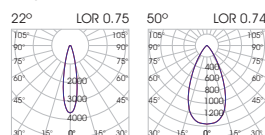

| Model  | Shape                                   | Luminaire Colour:                      | Lamp Holder          | Accessories   |
|--|---|--|----------------------|---|
| <b>WHISPER TR DEEP LL</b><br><i>(WHISPER TR DEEP LL)</i> | Round <i>(RD)</i><br>Square <i>(SQ)</i> | White <i>(WH)</i><br>Black <i>(BL)</i> | GU10 (max 7.5W) (G1) | <p><b>COVER</b></p> <p>Standard (0x)<br/>Honeycomb (1x)<br/>Linear Spread (2x)<br/>Softening Lens (3x)</p> <p><b>IP RATE</b></p> <p>IP20 (x0)<br/>IP54 (x1)</p> <p>(XX)</p> |

Ordering Code Example:  
WHISPER TR DEEP LL-RD-WW-G-1-10

LD7

ST6/ ST12/ ST18/ WD6 /WD12 /TW6 /TW12

WHISPER RD BL

WHISPER SQ BL

NB6/ NB8

WHISPER RD BL

ZM6/ ZM13

WHISPER RD BL

**WHISPER TR Round**

**WHISPER TR DEEP Round**

**WHISPER TR Square**

**WHISPER TR DEEP Square**